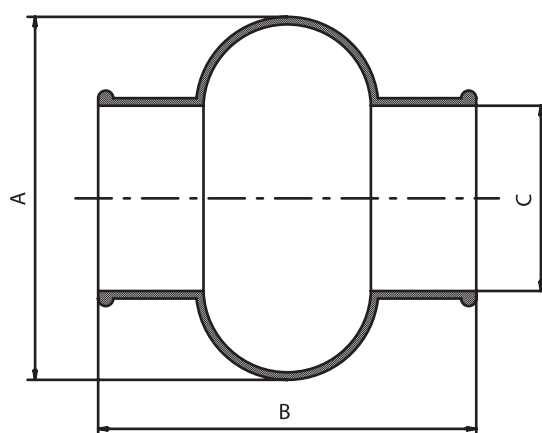

Mod. Type	Codice / Code	A	B	C	Diam. est. Giunti Joints out diam. "D"
01M	SM00 1600	28	34	15	16
02M	SM00 1800	32	40	16,5	18
03M	SM00 2200	40	45	20,5	22
04M	SM00 2500	48	50	24,5	25/26
05M	SM00 2800	52	56	27,5	28/29
1M	SM00 3200	56	65	30,5	32
2M	SM00 3600	66	72	35,5	36/37
3M	SM00 4200	75	82	40	42
4M	SM00 4500	84	95	45	45/47
5M	SM00 5000	92	108	50	50/52
6M	SM00 5800	100	122	56	58